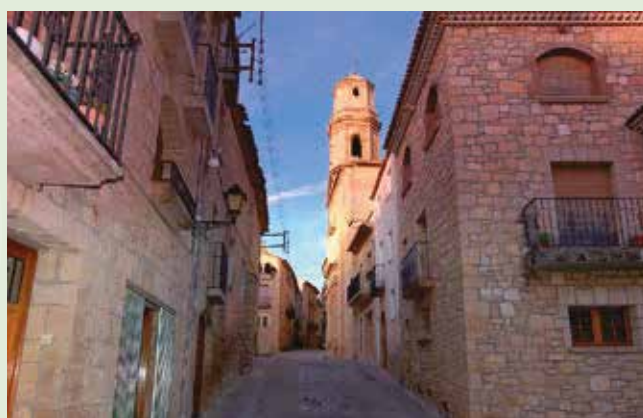

English Summer s.a.
Camps since 1980

FOLLOW US